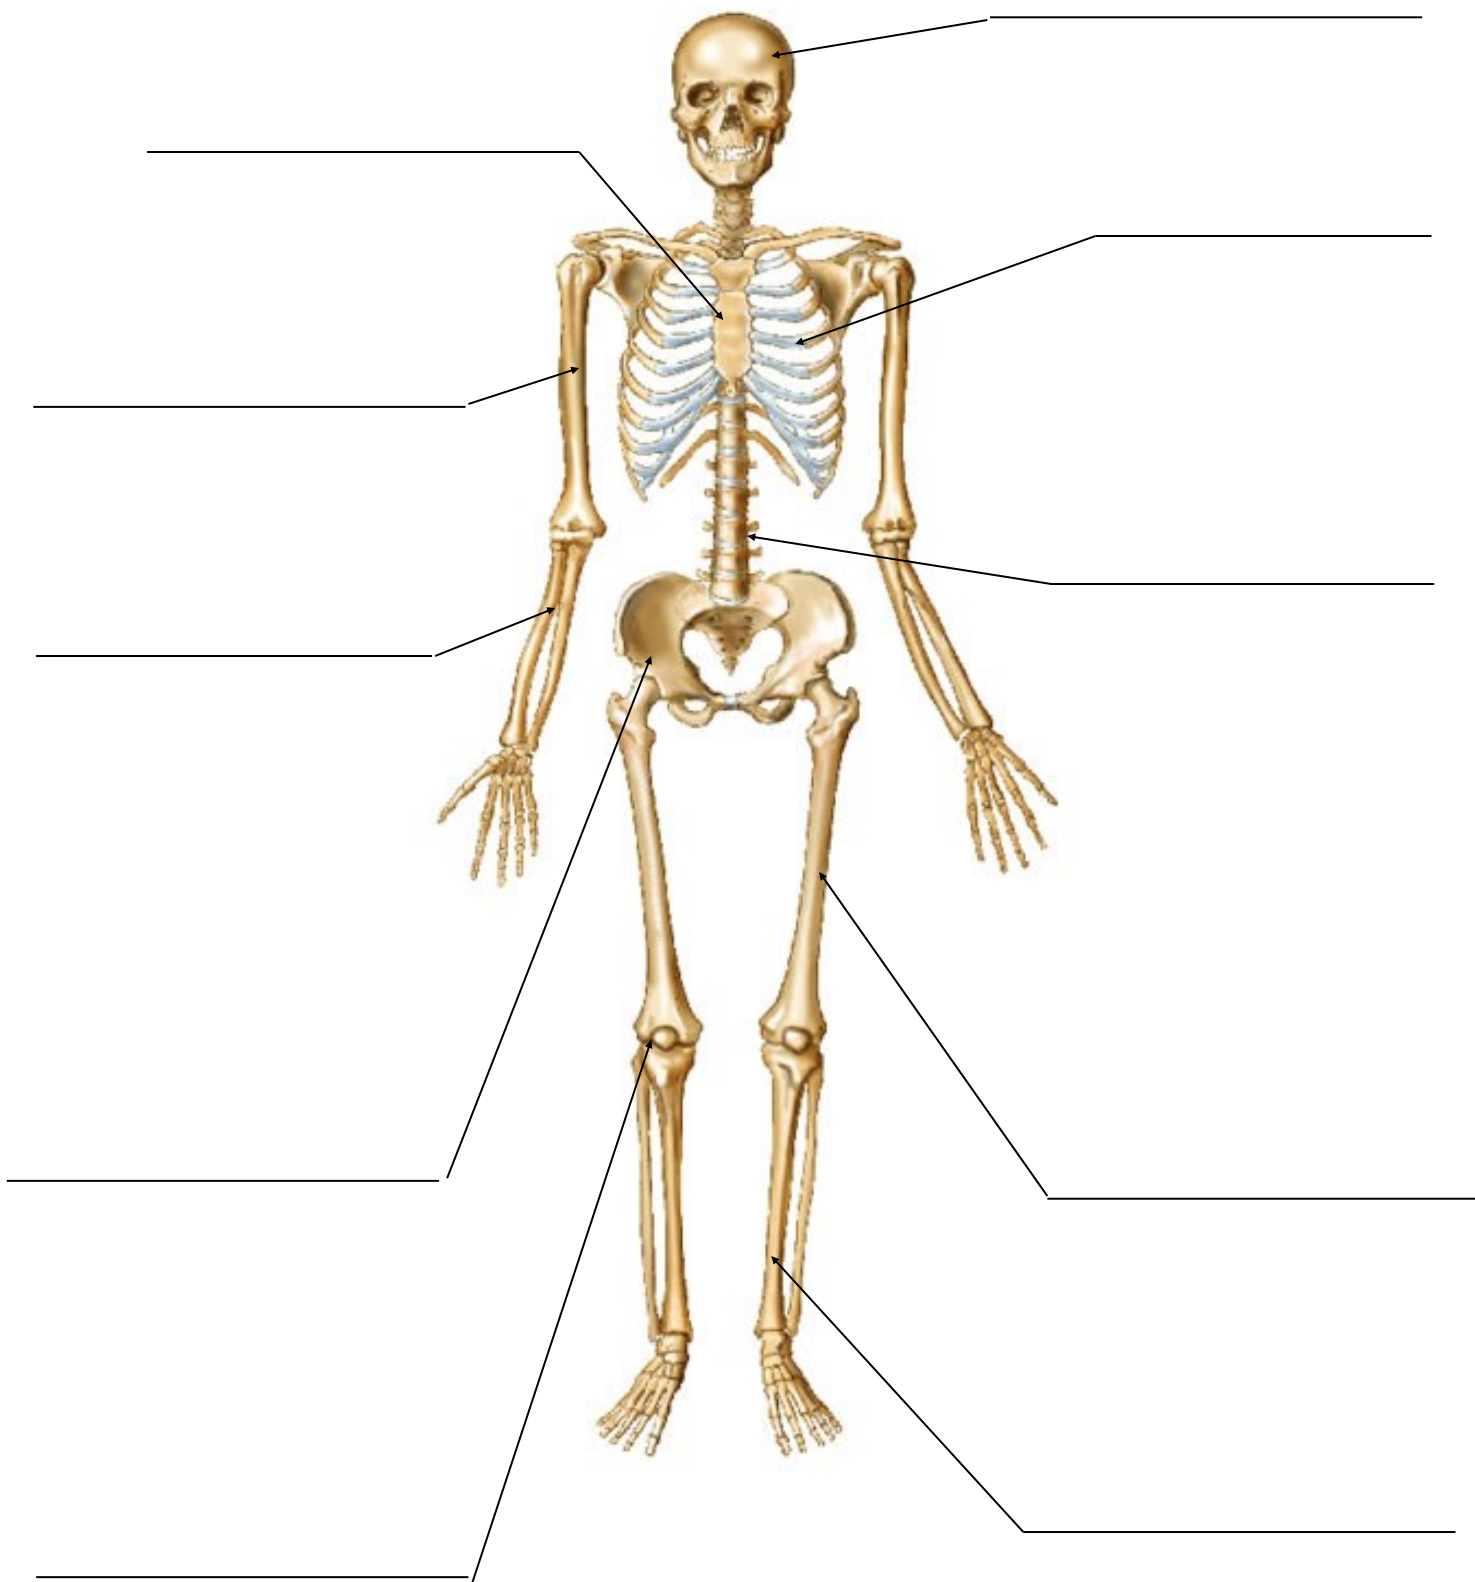

# Beina-verkefni

Heilsbraut

Hnéskel	Upphandleggur	Framhandleggur	Lærleggur	Sköflungur
Mjaðmagrind	Bringubein	Rifbein	Höfuðkúpa	Hryggjasúla

Umsjónarmenn:  
Ásgerður Hauksdóttir  
Guðrún Erla Þorvarðardóttir  
Þorvaldur Heiðar Guðmundsson