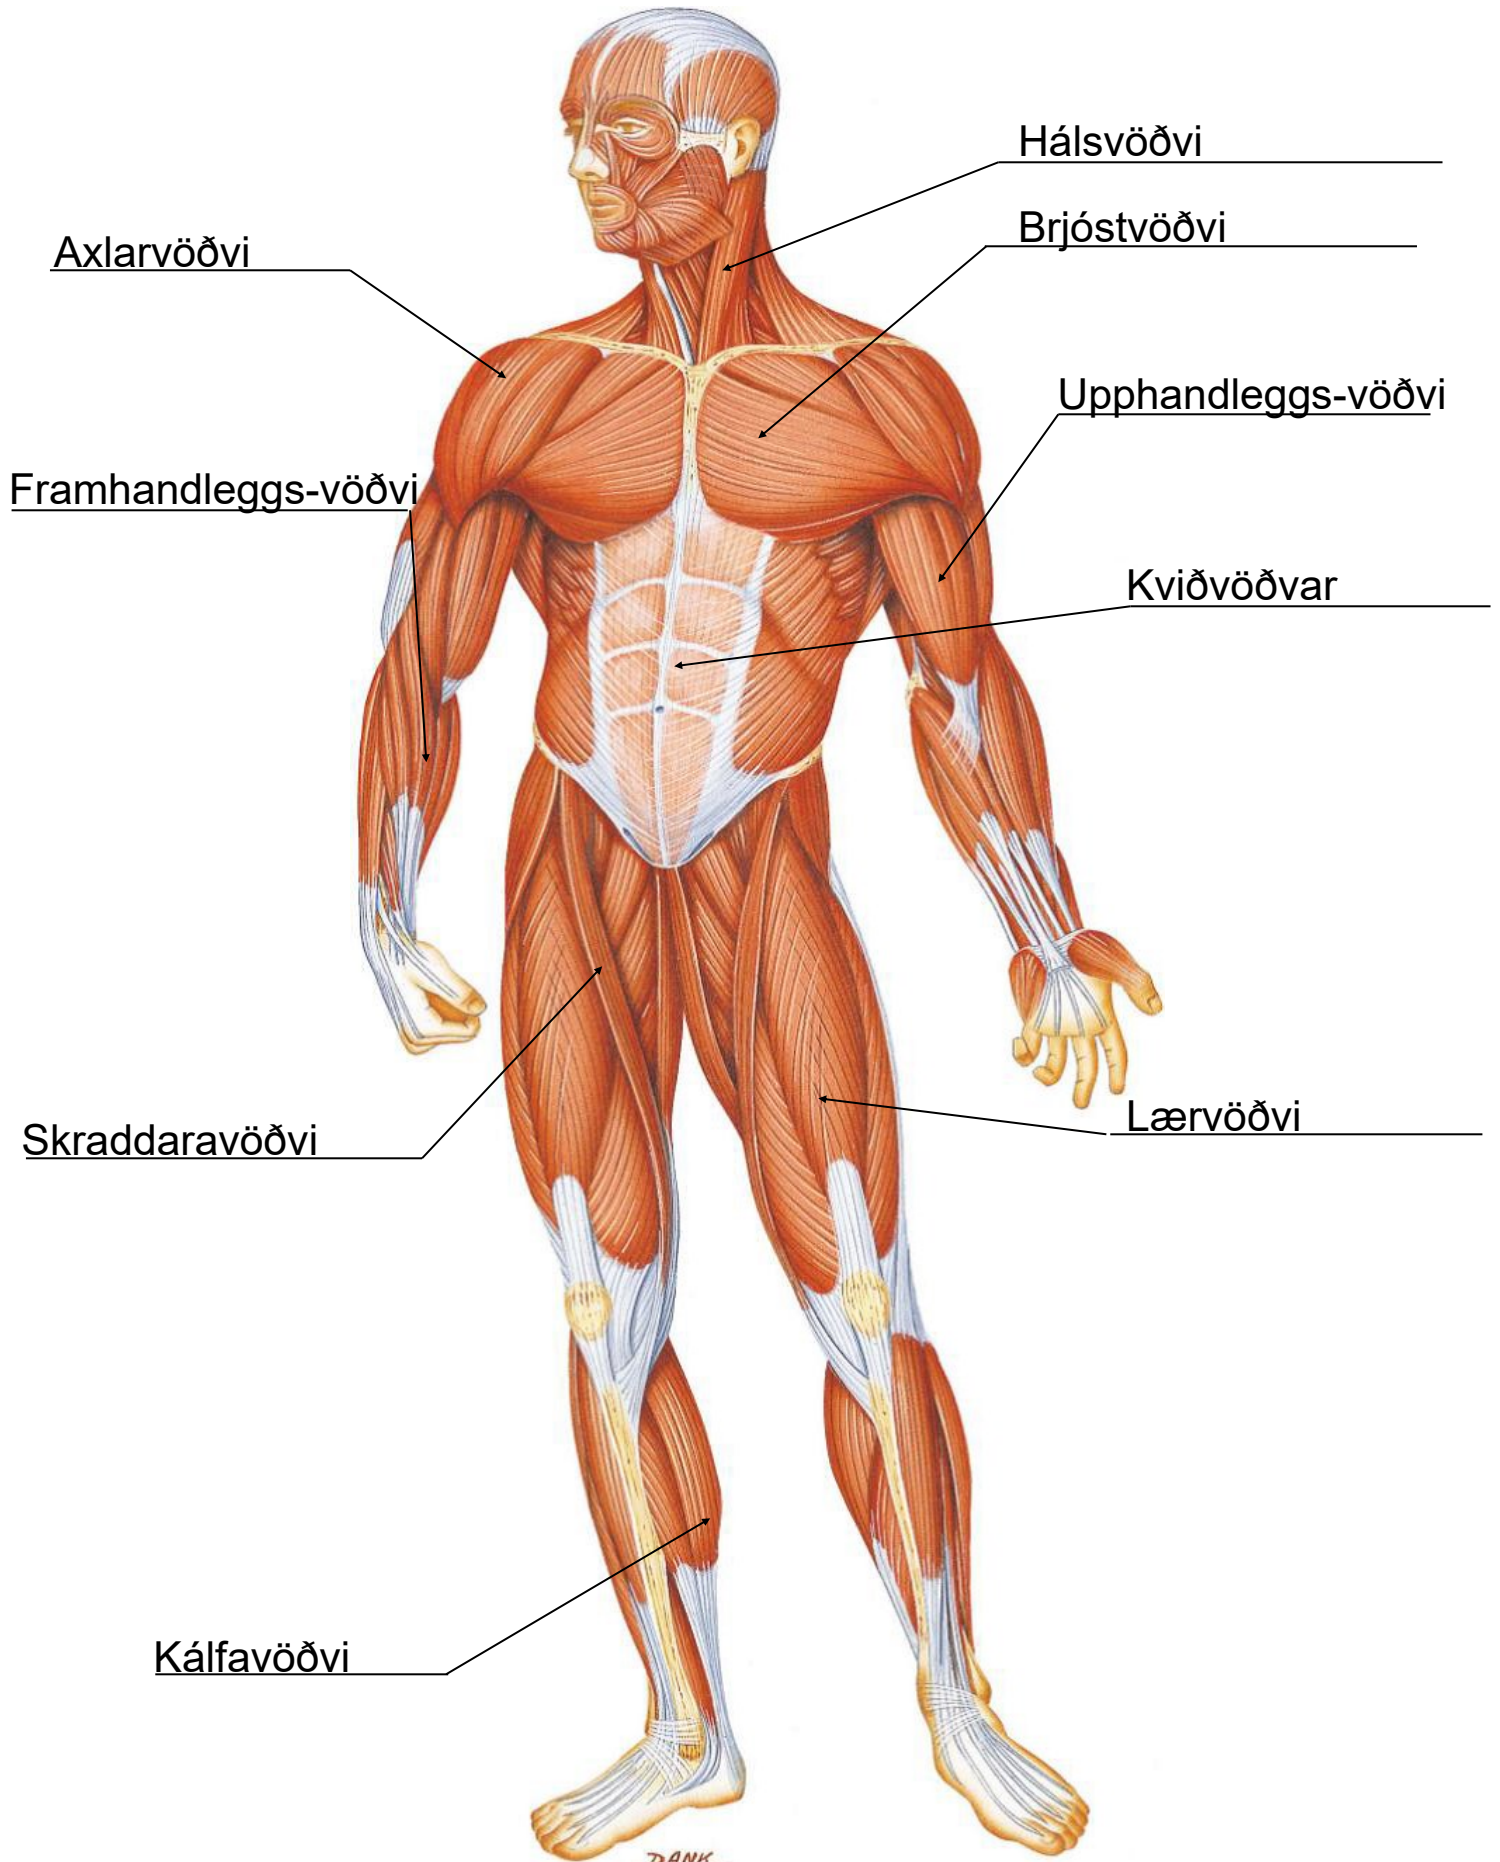

VÖÐVA-VERKEFNI

Heilsubraut 2

Umsjónarmenn:
Ásgerður Hauksdóttir
Guðrún Erla Þorvarðardóttir
Þorvaldur Heiðar Guðmundsson