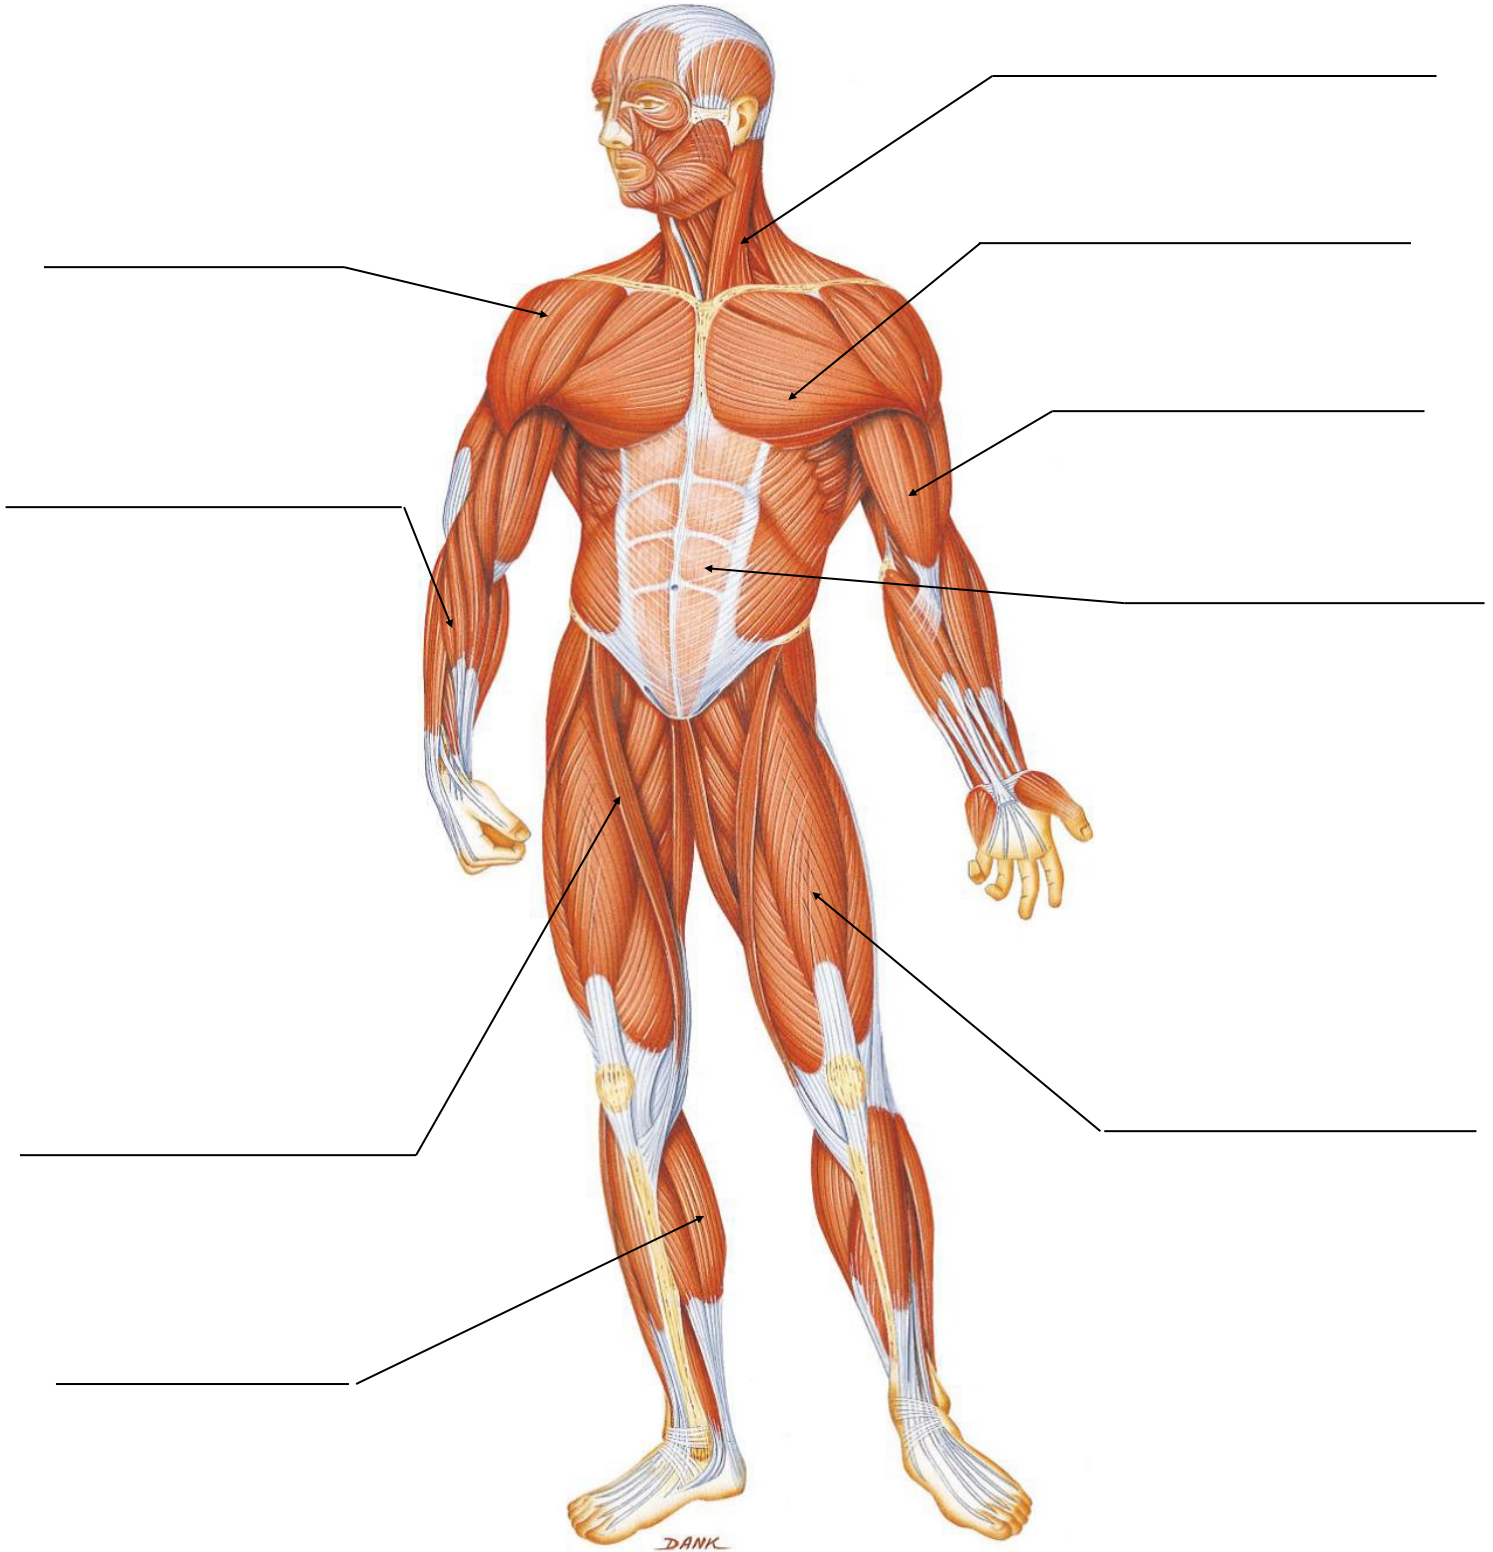

VÖÐVA-VERKEFNI

Heilsubraut 2

Axlarvöðvi	Framhandleggs- vöðvi	Hálsvöðvi	Brjóstvöðvi	Lærvöðvi
Kálfavöðvi	Upphandleggs- vöðvi	Skraddaravöðvi	Kviðvöðvar	

Umsjónarmenn:
Ásgerður Hauksdóttir
Guðrún Erla Þorvarðardóttir
Þorvaldur Heiðar Guðmundsson