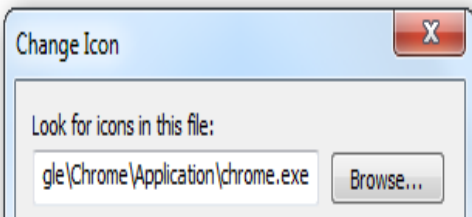

Senda Gmail tölvupóst

Opna Google Crome

Skrifaðu slóðina :  
**www.gmail.com**

**Skrifaðu notendanafn þitt og lykilorð**

Notendanafn:

Lykilorð:

Smelltu á innskráning  
Enska : Sign in

Líf mitt með öðrum - Tölvur  
Sýnishorn af verkefni: Senda tölvupóst