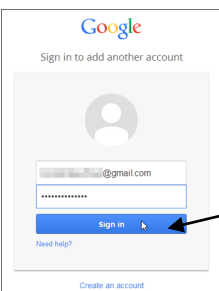

Senda Gmail tölvupóst

Opna Google Crome

Skrifaðu slóðina :  
**www.gmail.com**

**Skrifaðu notendanafn þitt og lykilorð**

Notendanafn:

Lykilorð:

Smelltu á innskráning  
Enska : Sign in

Líf mitt með öðrum - Tölvur  
Sýnishorn af verkefni: Senda tölvupóst