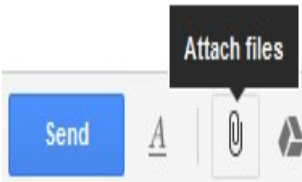

Smelltu hér til að senda póstinn

Mynd af dagskrá

Kíkja á dagskrá