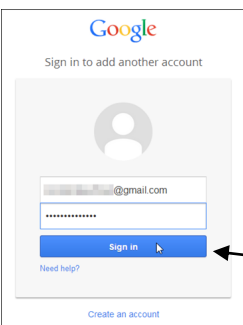

Senda Gmail tölvupóst

Opna Google Crome

Skrifaðu slóðina :  
**www.gmail.com**

**Skrifaðu notendanafn þitt og lykilorð**

Notendanafn:

Lykilorð:

Smelltu á innskráning  
Enska : Sign in

Líf mitt með öðrum - Tölvur  
Sýnishorn af verkefni: Senda tölvupóst

Smelltu hér til að skrifa nýtt skeyti

Settu netfangið hjá þeim sem þú ætlar að senda tölvupóst

Skrifaðu skilaboð til þeirra sem þú ætlar að senda tölvupóst

Smelltu hér til að senda póstinn

Mynd af dagskrá