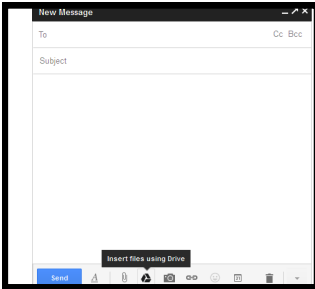

Settu netfangið hjá þeim sem þú ætlar að senda tölvupóst