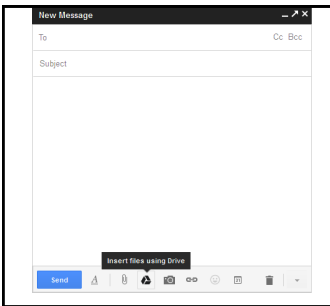

Skrifaðu skilaboð til þeirra sem þú ætlar að senda tölvupóst